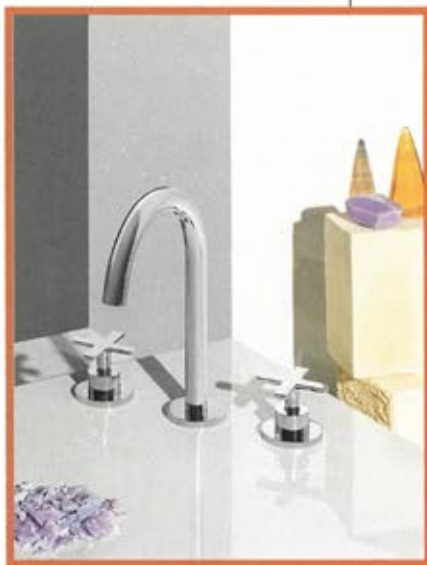

Valencia: Wereldhoofdstad design

Bouw- & verbouwnieuws

DRIE NIEUWE BADKAMERKRANEN

Eengreepsmengkraan 'Mia', ref. MI1021182BM, mat zwart getinte messing, h 15,9 cm, vanaf € 461 (excl. btw), Nobili, via Desco. nobili.it - desco.be

Tweegreepskraan 'Gill', ref. ZGL5518, verchromd messing, met perlator, h 16,2 cm, € 512 (excl. btw), Zucchetti. zucchettikos.it

Tweegreepsmengkraan 'Allure', M-size, afwerking Brushed Warm Sunset, h 22,8 cm, € 1.970,70 (incl. btw), Grohe. grohe.be

PERSONALISEERBAAR

'Bealstone' is een mineraal bekledingsproduct dat kan worden aangebracht op muren, vloeren en meubels, zowel binnen als buiten, en heeft veel weg van een klassieke terrazzo. De dikte van de bekleding kan worden aangepast aan elk project, van 2 mm tot enkele centimeters, de samenstelling is hoogst personaliseerbaar: van stukken schelpen of metaal tot scherven, fragmenten van spiegels of stenen, of andere materialen uit je eigen streek. Niet verwonderlijk, dus, dat het zowel in privé-woningen als in de horeca wordt gebruikt, zoals in deze vestiging van Maison Dandoy in hartje Brussel.

Bealstone, van Beal.
bealinternational.com

DISCREET

Deze nauwelijks zichtbare lichtschakelaars zijn het toppunt van minimalisme. Een frame is niet meer nodig, de knopjes zitten discreet in de wand verwerkt. 'Dot', een ontwerp van de Belgische architect Bruno Erpicum, keuze uit geborsteld rvs en messing, ø 5 mm, tot 8 knopjes kunnen worden geïntegreerd in een wandpaneel of meubel op maat, prijs afhankelijk van de opstelling. **Atelier Luxus.** atelierluxus.com